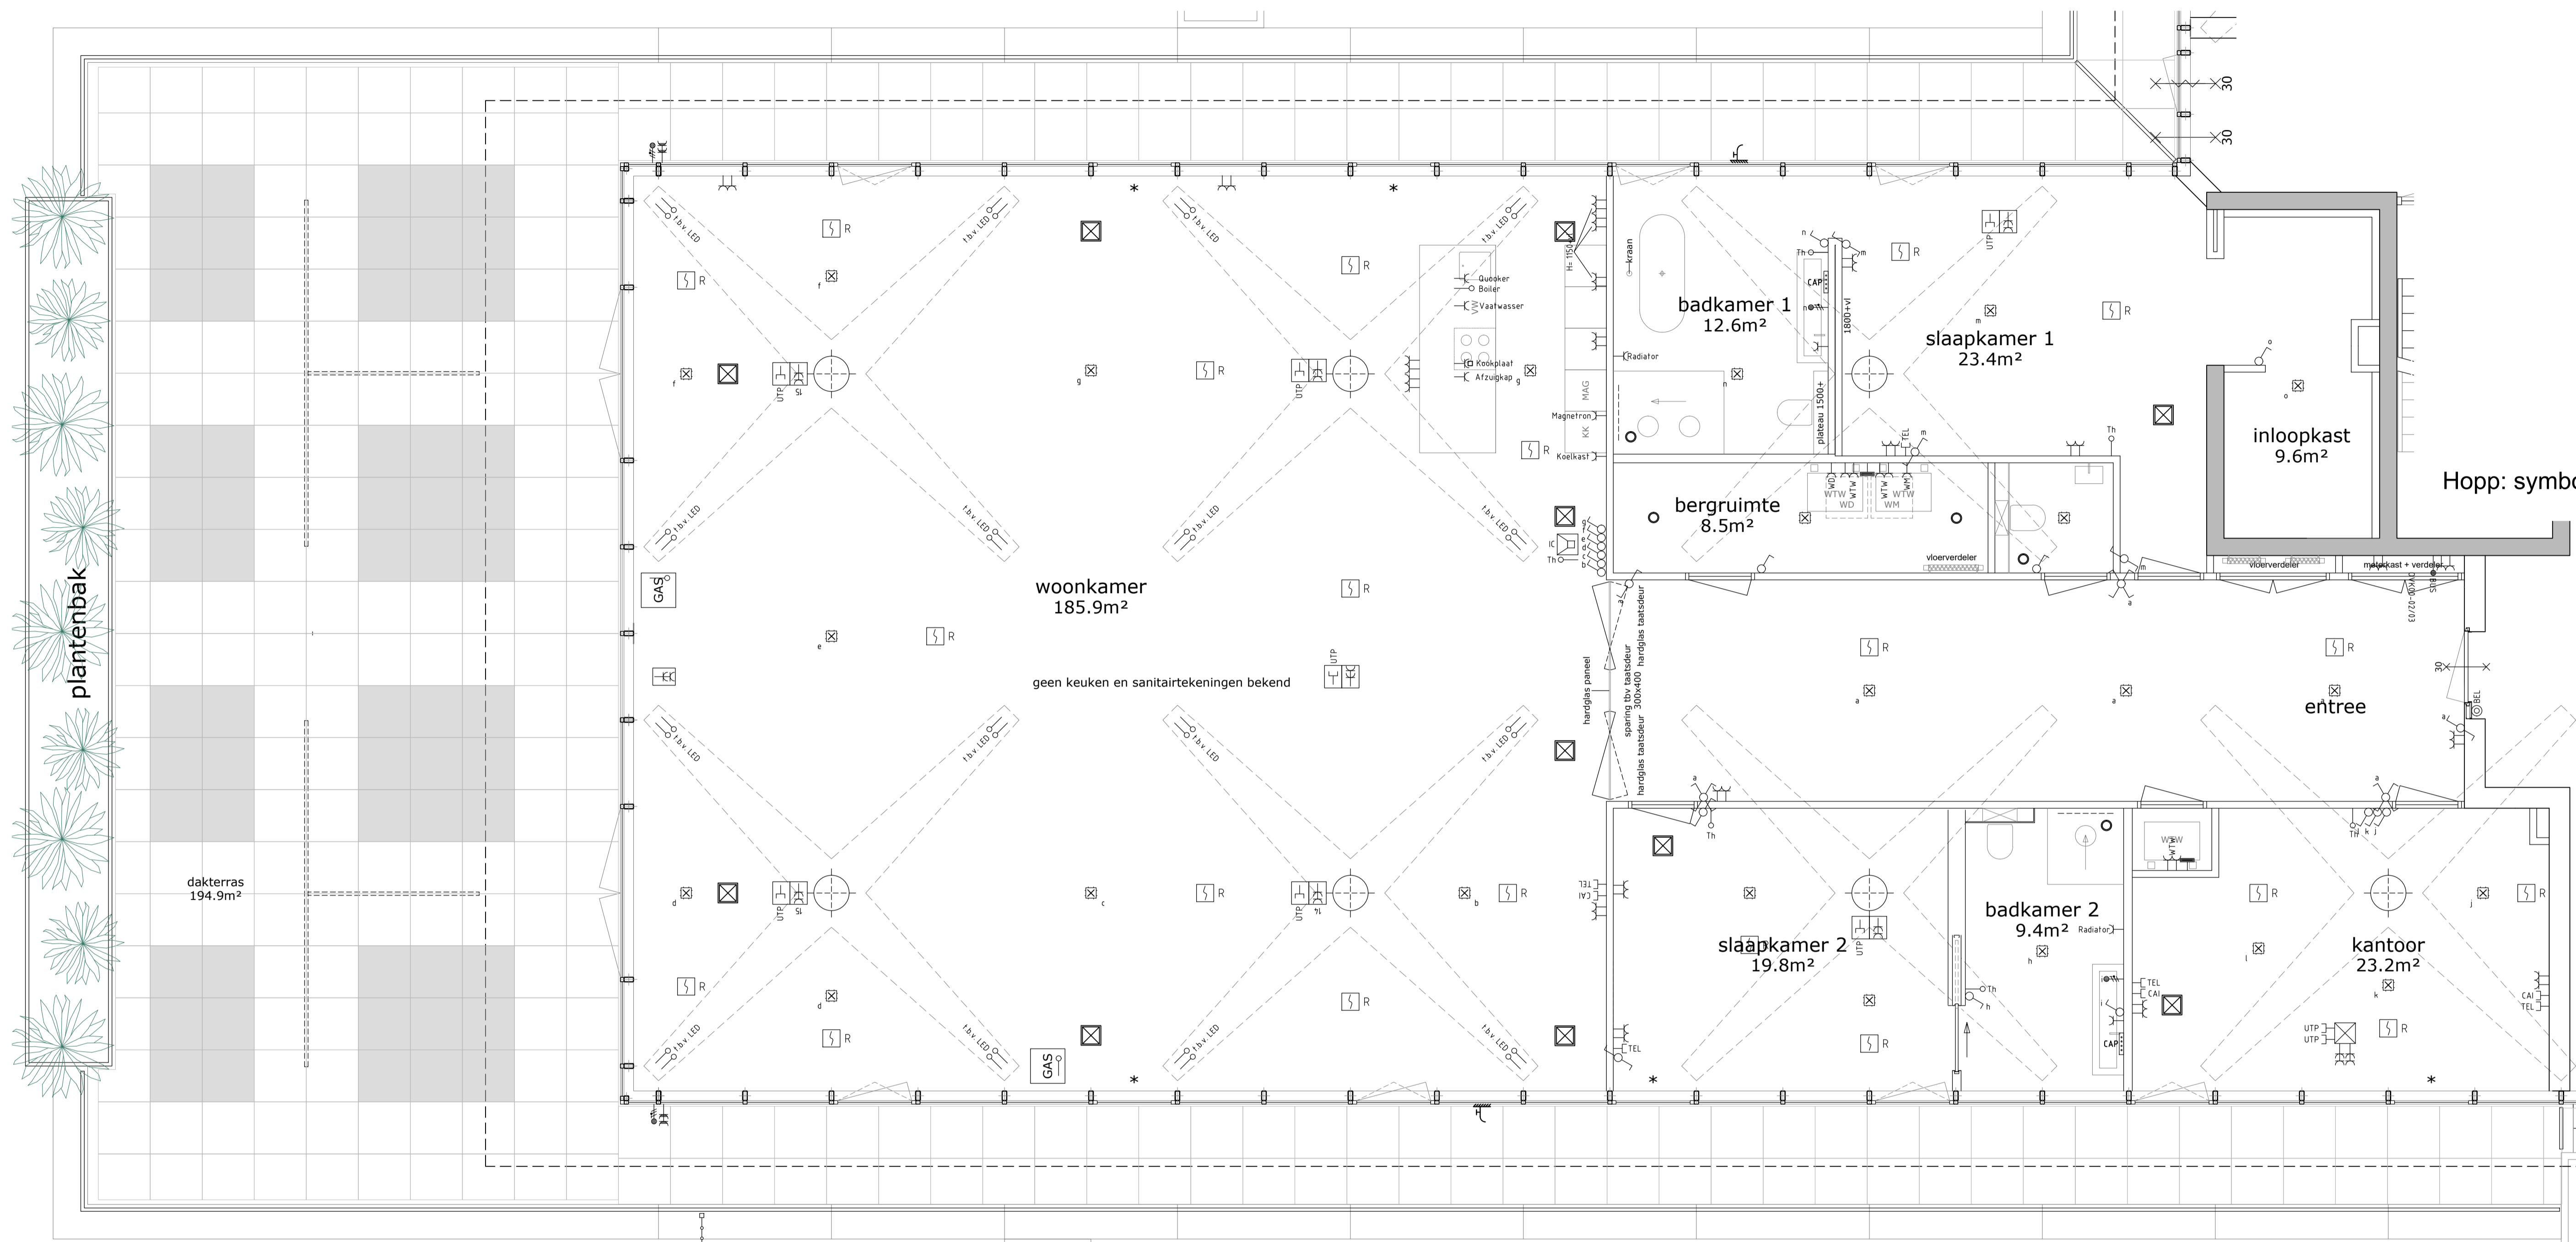

**Symbolenlijst licht en kracht installatie**

	Wandcontactdoos 1 vouddig met beschermingscontact, 300+vi
	Wandcontactdoos 2 vouddig met beschermingscontact, 300+vi
	Wandcontactdoos 2 vouddig met beschermingscontact, 300+vi
	Wandcontactdoos 2 vouddig met beschermingscontact, 300+vi
	Wandcontactdoos 2 vouddig met beschermingscontact, 300+vi
	Wandcontactdoos Perilex tbv kooktoestel, 300+vi
	Aansluitpunt 230 VAC, bedraad
	Aansluitpunt, onbedraad (Loze leiding) Ø 19mm
	Aansluitpunt, bedraad, algemeen
	Schakelaar tbv zonwering (op en neer), 1050+vi
	Schakelaar, 1 polig, met loze leiding naar verdeelkast, 1050+vi
	Schakelaar, 1 polig, dimmer, met loze leiding naar verdeelkast, 1050+vi
	Schakelaar, wissel-, met loze leiding naar verdeelkast, 1050+vi
	Schakelaar, kruis-, met loze leiding naar verdeelkast, 1050+vi
	Bewegings sensor, met loze leiding naar verdeelkast
	Armatuur rond (downlighter) (spot)
	Armatuur op wand
	Centraal doos (lichtpunt), met loze leiding naar verdeelkast

**Symbolenlijst overige installaties en afkorting**

	Aansluitpunt CAI (UTP), bedraad
	Aansluitpunt CAI (UTP), onbedraad
	Aansluitpunt telefoon, onbedraad
	Aansluitpunt telefoon, onbedraad
	Aansluitpunt Datacommunicatie
	Aansluitpunt kaartlezer toegangscontrole (optioneel)
	Thermostaat
	Videofon binnenpost touchscreen
	Elektrische deurdranger
	Optische rookmelder
	Functionele potentiaalvereffening
	Centraal Aardpunt
	Deurbel, 1200+vi
	Domotica paneel
	WTW warmte terugwinning (aansluitpunt)
	WM wasmachine (opstelplaats/aansluitpunt)
	WD wasdroger (opstelplaats/aansluitpunt)
	KK koelkast (aansluitpunt)
	VR vriezer (aansluitpunt)
	VV vaatwasmachine (aansluitpunt)
	MAG magnetron (aansluitpunt)
	* niet te openen raam

Hopp: symbolen kaartlezer, motorslot ontbreekt

KOPERSWENS TEKENING  
BOUWNUMMER 00-02 - 00-03

**ESTEL**  
RESIDENCE  
**BEGANE GROND**

1/50  
27/10/17  
app\_00-02 - 00-03

594x1051