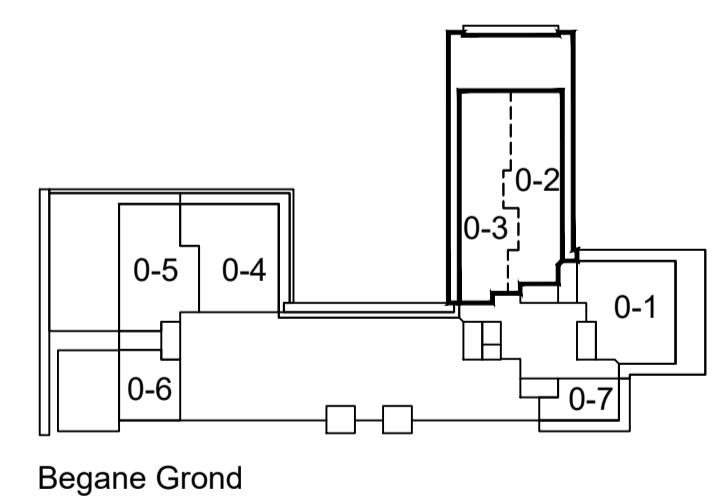

KOPERSWENS TEKENING
BOUWNUMMER 00-02 - 00-03

ESTEL
RESIDENCE
BEGANE GROND

1/50
27/10/17
app_00-02 - 00-03

594x1051